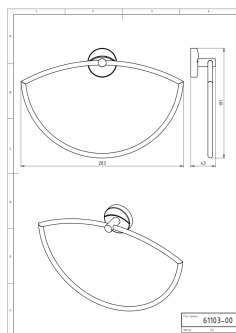

OBRÁZEK

PIKTOGRAM

VLASTNOSTI PRODUKTU

- Šířka výrobku [mm]: 283
- Hloubka krabice [mm]: 65
- Šířka krabice [mm]: 325
- Výška krabice [mm]: 290
- Provedení: chrom

TECHNICKÝ VÝKRES

SPECIFIKACE

- Výška výrobku [mm]: 191
- Hloubka výrobku [mm]: 43
- EAN: 8590309031536
- Intrastat: 83025000