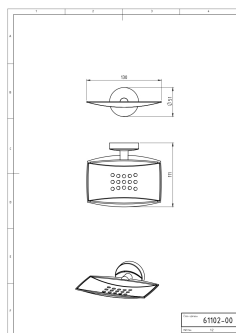

OBRÁZEK

PIKTOGRAM

VLASTNOSTI PRODUKTU

- Šířka výrobku [mm]: 130
- Hloubka krabice [mm]: 55
- Šířka krabice [mm]: 130
- Výška krabice [mm]: 190
- Provedení: chrom

TECHNICKÝ VÝKRES

SPECIFIKACE

- Výška výrobku [mm]: 51
- EAN: 8590309031529
- Intrastat: 74182000
- Hmotnost brutto [kg]: 0,379
- Hloubka výrobku [mm]: 111