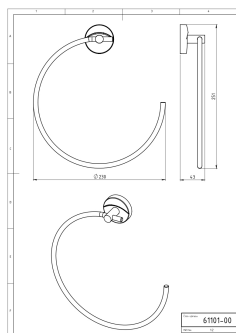

KÓD

0101,0

SÉRIE

METALIA 11

NÁZEV PRODUKTU

Kruhový držák ručníků Metalia 11 chrom

PROVEDENÍ

chrom

OBRÁZEK

PIKTOGRAM

VLASTNOSTI PRODUKTU

- Šířka výrobku [mm]: 230
- Hloubka krabice [mm]: 65
- Šířka krabice [mm]: 325
- Výška krabice [mm]: 290
- Provedení: chrom

TECHNICKÝ VÝKRES

SPECIFIKACE

- Výška výrobku [mm]: 251
- Hloubka výrobku [mm]: 43
- EAN: 8590309031512
- Intrastat: 83025000
- Hmotnost brutto [kg]: 0,67