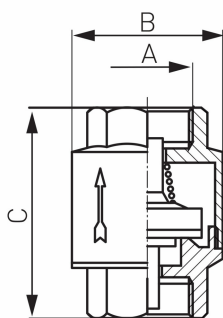

KÓD

ZZ7

NÁZEV PRODUKTU

Univerzální zpětná klapka 2 1/2"

OBRÁZEK

PIKTOGRAM

VLASTNOSTI PRODUKTU

- Typ spoje: MM
- Materiál těla/výrobní materiál: Mosaz
- Materiál uzavíracího elementu: ABS
- Média: voda
- BEZ NIKLU: Ano
- Nominální tlak [bar]: 10
- Typ : Klapky
- Maximální pracovní tlak [bar]: 10
- Provedení: 2 1/2"

TECHNICKÝ VÝKRES

SPECIFIKACE

- Rozměr A: G2 1/2
- Rozměr B: 95,5
- Rozměr C: 93
- Připojení: 2 1/2"
- EAN: 5901095606939
- Intrastat: 84813099
- Hmotnost brutto [kg]: 1,208