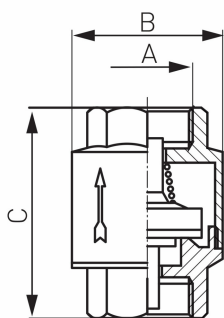

KÓD

ZZ5

NÁZEV PRODUKTU

Univerzální zpětná klapka 6/4"

OBRÁZEK

PIKTOGRAM

VLASTNOSTI PRODUKTU

- Typ spoje: MM
- Materiál těla/výrobní materiál: Mosaz
- Materiál uzavíracího elementu: ABS
- Média: voda
- BEZ NIKLU: Ano
- Nominální tlak [bar]: 10
- Typ : Klapky
- Maximální pracovní tlak [bar]: 10
- Provedení: 6/4"

TECHNICKÝ VÝKRES

SPECIFIKACE

- Rozměr A: G1 1/2
- Rozměr B: 67,6
- Rozměr C: 73,3
- Připojení: 1 1/2"
- EAN: 5902194919883
- Intrastat: 84813099
- Hmotnost brutto [kg]: 0,518