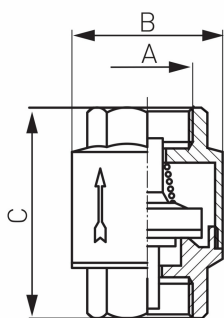

KÓD

ZZ5

NÁZEV PRODUKTU

Univerzální zpětná klapka 6/4"

OBRÁZEK

PIKTOGRAM

VLASTNOSTI PRODUKTU

- Typ spoje: MM
- Materiál těla/výrobní materiál: Mosaz
- Materiál uzavíracího elementu: ABS
- Média: voda
- BEZ NIKLU: Ano
- Nominální tlak [bar]: 10
- Typ : Klapky
- Maximální pracovní tlak [bar]: 10
- Provedení: 6/4"

TECHNICKÝ VÝKRES

SPECIFIKACE

- Rozměr A: G1 1/2
- Rozměr B: 67.6
- Rozměr C: 73.3
- Připojení: 1 1/2"
- EAN: 5902194919883
- Intrastat: 84813099
- Hmotnost brutto [kg]: 0,518