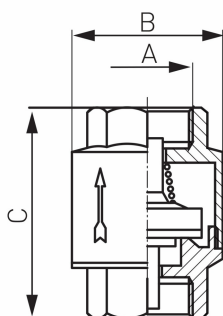

KÓD

ZZ4

NÁZEV PRODUKTU

Univerzální zpětná klapka 5/4"

OBRÁZEK

PIKTOGRAM

VLASTNOSTI PRODUKTU

- Typ spoje: MM
- Materiál těla/výrobní materiál: Mosaz
- Materiál uzavíracího elementu: ABS
- Média: voda
- BEZ NIKLU: Ano
- Nominální tlak [bar]: 10
- Typ : Klapky
- Maximální pracovní tlak [bar]: 10
- Provedení: 5/4"

TECHNICKÝ VÝKRES

SPECIFIKACE

- Rozměr A: G1 1/4
- Rozměr B: 59,3
- Rozměr C: 64,5
- Připojení: 1 1/4"
- EAN: 5902194919876
- Intrastat: 84813099
- Hmotnost brutto [kg]: 0,36