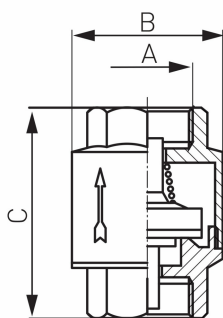

KÓD

ZZ4

NÁZEV PRODUKTU

Univerzální zpětná klapka 5/4"

OBRÁZEK

PIKTOGRAM

VLASTNOSTI PRODUKTU

- Typ spoje: MM
- Materiál těla/výrobní materiál: Mosaz
- Materiál uzavíracího elementu: ABS
- Média: voda
- BEZ NIKLU: Ano
- Nominální tlak [bar]: 10
- Typ : Klapky
- Maximální pracovní tlak [bar]: 10
- Provedení: 5/4"

TECHNICKÝ VÝKRES

SPECIFIKACE

- Rozměr A: G1 1/4
- Rozměr B: 59,3
- Rozměr C: 64,5
- Připojení: 1 1/4"
- EAN: 5902194919876
- Intrastat: 84813099
- Hmotnost brutto [kg]: 0,36