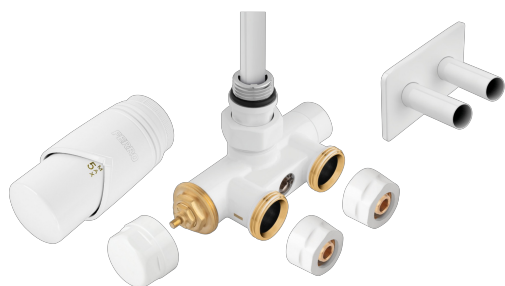

COD PRODUS

ZTT30WH**NOU**

NUMELE PRODUSULUI

Set robinet colțar termostatic cu tub de imersie, presetare

CULOARE

alb

FOTOGRAFIE PRODUS

PICTOGRAME

CARACTERISTICI PRODUS

- Racord: 1/2"
- Presiune nominală [bar]: 10
- Temperatura maximă de lucru [°C]: 100
- Interval de reglare a temperaturii [°C]: 9-30
- Protecție împotriva înghețului [°C]: 9
- Temperatura ambientală maximă [°C]: 50
- Scala de reglare: 1-6
- Cod de bare: ambalaj cu cod de bare pentru vânzarea cu amănuntul