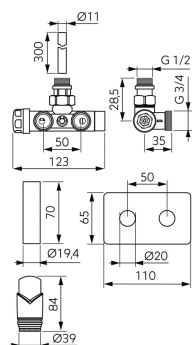

CARACTERISTICI PRODUS

- Racord: 1/2"
- Presiune nominală [bar]: 10
- Temperatura maximă de lucru [°C]: 100
- Interval de reglare a temperaturii [°C]: 9-30
- Protecție împotriva înghețului [°C]: 9
- Temperatura ambientală maximă [°C]: 50
- Scala de reglare: 1-6
- Cod de bare: ambalaj cu cod de bare pentru vânzarea cu amănuntul

DESEN TEHNIC

SPECIFICATION

- Presetare: da