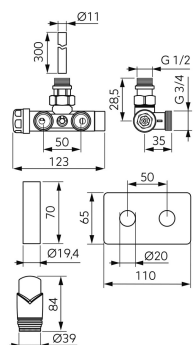

PICTOGRAME

CARACTERISTICI PRODUS

- Racord: 1/2"
- Presiune nominală [bar]: 10
- Temperatura maximă de lucru [°C]: 100
- Interval de reglare a temperaturii [°C]: 9-30
- Protecție împotriva înghețului [°C]: 9
- Temperatura ambientală maximă [°C]: 50
- Scala de reglare: 1-6

DESEN TEHNIC

SPECIFICATION

- Presetare: da