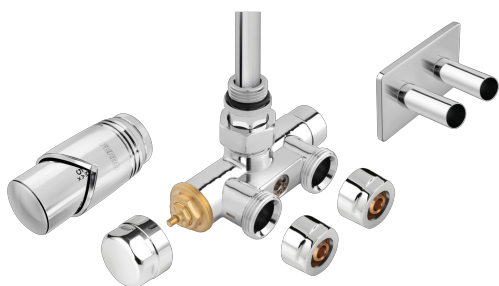

COD PRODUS

ZTT30CR

**NOU**

NUMELE PRODUSULUI

Set robinet colțar termostatic cu tub de imersie, presetare

CULOARE

crom

FOTOGRAFIE PRODUS

PICTOGRAME

CARACTERISTICI PRODUS

- Racord: 1/2"
- Presiune nominală [bar]: 10
- Temperatura maximă de lucru [°C]: 100
- Interval de reglare a temperaturii [°C]: 9-30
- Protecție împotriva înghețului [°C]: 9
- Temperatura ambientală maximă [°C]: 50
- Scala de reglare: 1-6