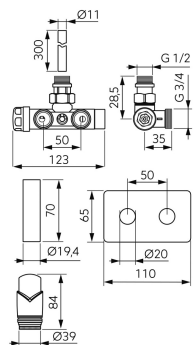

PICTOGRAME

CARACTERISTICI PRODUS

- Racord: 1/2"
- Presiune nominală [bar]: 10
- Temperatura maximă de lucru [°C]: 100
- Interval de reglare a temperaturii [°C]: 9-30
- Protecție împotriva înghețului [°C]: 9
- Temperatura ambientală maximă [°C]: 50
- Scala de reglare: 1-6
- Cod de bare: ambalaj cu cod de bare pentru vânzarea cu amănuntul

DESEN TEHNIC

SPECIFICATION

- Presetare: da