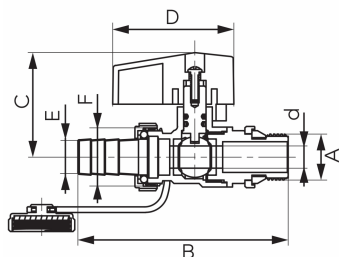

KÓD

ZSUN2

SÉRIE

F-COMFORT

NÁZEV PRODUKTU

Vypouštěcí kulový kohout s těsněním 3/4"

OBRÁZEK

PIKTOGRAM

VLASTNOSTI PRODUKTU

- Barva rukojeti: červená
- Typ spoje: Š
- Dodatečné těsnění připojení: Dodatečná matka s těsněním na závěť
- Typ úchytu: motýlek
- Materiál těla/výrobní materiál: Mosaz
- Materiál koule: Mosaz
- Materiál těsnění koule : PTFE
- Materiál těsnění dřívku: PTFE
- Média: voda
- BEZ NIKLU: Ano
- Nominální tlak [bar]: 10
- Maximální pracovní teplota [°C]: 100
- Provedení: 3/4"
- Typ : vypouštěcí
- Maximální pracovní tlak [bar]: 10

TECHNICKÝ VÝKRES

SPECIFIKACE

- DN: 20
- Rozměr A: G3/4
- Rozměr d: 15
- Rozměr B: 92.5
- Rozměr C: 43
- Rozměr D: 43.5
- Rozměr E: 19.6
- Rozměr F: G1
- Připojení: 3/4"
- Kvs [m3/h]: 10.37
- EAN: 5902194988735
- Intrastat: 84818081
- Hmotnost brutto [kg]: 0,282