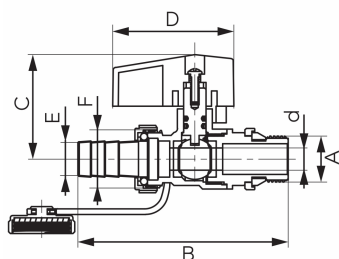

KÓD

ZSUN2

SÉRIE

F-COMFORT

NÁZEV PRODUKTU

Vypouštěcí kulový kohout s těsněním 3/4"

OBRÁZEK

PIKTOGRAM

VLASTNOSTI PRODUKTU

- Barva rukojeti: červená
- Typ spoje: Š
- Dodatečné těsnění připojení: Dodatečná matka s těsněním na závěť
- Typ úchytu: motýlek
- Materiál těla/výrobní materiál: Mosaz
- Materiál koule: Mosaz
- Materiál těsnění koule : PTFE
- Materiál těsnění dřívku: PTFE
- Média: voda
- BEZ NIKLU: Ano
- Nominální tlak [bar]: 10
- Maximální pracovní teplota [°C]: 100
- Provedení: 3/4"
- Typ : vypouštěcí
- Maximální pracovní tlak [bar]: 10

TECHNICKÝ VÝKRES

SPECIFIKACE

- DN: 20
- Rozměr A: G3/4
- Rozměr d: 15
- Rozměr B: 92.5
- Rozměr C: 43
- Rozměr D: 43.5
- Rozměr E: 19.6
- Rozměr F: G1
- Připojení: 3/4"
- Kvs [m3/h]: 10.37
- EAN: 5902194988735
- Intrastat: 84818081
- Hmotnost brutto [kg]: 0,282