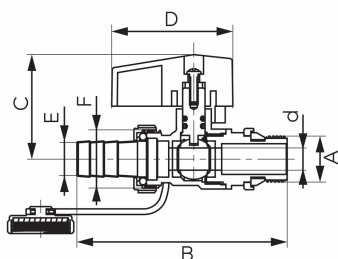

KÓD

SÉRIE

ZSUN1

F-COMFORT

NÁZEV PRODUKTU

Vypouštěcí kulový kohout s těsněním 1/2"

OBRÁZEK

PIKTOGRAM

VLASTNOSTI PRODUKTU

- Barva rukojeti: červená
- Typ spoje: Š
- Dodatečné těsnění připojení: Dodatečná matka s těsněním na závěť
- Typ úchytu: motýlek
- Materiál těla/výrobní materiál: Mosaz
- Materiál koule: Mosaz
- Materiál těsnění koule : PTFE
- Materiál těsnění dřívku: PTFE
- Média: voda
- BEZ NIKLU: Ano
- Nominální tlak [bar]: 10
- Maximální pracovní teplota [°C]: 100
- Provedení: 1/2"
- Typ : vypouštěcí
- Maximální pracovní tlak [bar]: 10

TECHNICKÝ VÝKRES

SPECIFIKACE

- DN: 15
- Rozměr A: G1/2
- Rozměr d: 12
- Rozměr B: 92
- Rozměr C: 41
- Rozměr D: 43.5
- Rozměr E: 15
- Rozměr F: G3/4
- Připojení: 1/2"
- Kvs [m3/h]: 5.57
- EAN: 5902194988728
- Intrastat: 84818081
- Hmotnost brutto [kg]: 0,196