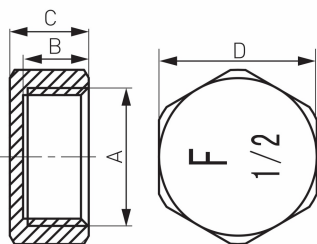

KÓD

ZAS2Z

NÁZEV PRODUKTU

Víčko 1/2"

OBRÁZEK

PIKTOGRAM

VLASTNOSTI PRODUKTU

- Typ připojení: M
- Materiál těla/materiál provedení: Mosaz
- Provedení: 1/2"

TECHNICKÝ VÝKRES

SPECIFIKACE

- Rozměr A: G1/2
- Rozměr B: 10
- Rozměr C: 12
- Připojení: G1/2
- EAN: 5902194919197
- Intrastat: 74122000
- Hmotnost brutto [kg]: 0.03