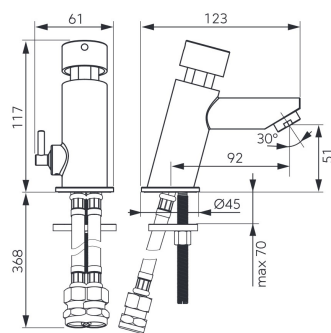

COD PRODUS

COLECȚIE

Z501R**PRESSTIGE PRO**

NUMELE PRODUSULUI

CULOARE

Robinet lavoar cu temporizare pentru apă rece și apă caldă

crom

FOTOGRAFIE PRODUS

CARACTERISTICI PRODUS

- Material carcasă/material montură: alamă
- Tip și diametru racorduri: racorduri apă: 2 x G3/8 FI (racorduri flexibile)
- Înălțime baterie [mm]: 117
- Clasa de debit: A
- Lățime [mm]: 61

DESEN TEHNIC

SPECIFICATION

- Adâncime [mm]: 123
- Înălțime [mm]: 117