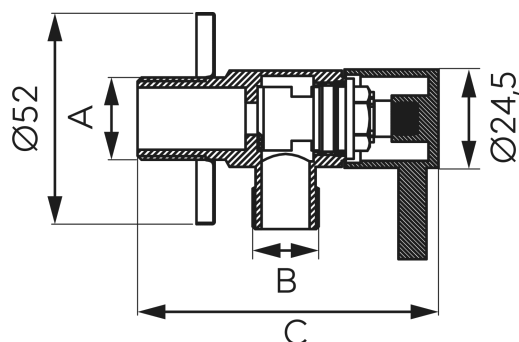

KÓD

Z295

SÉRIE

ROTONDO

NÁZEV PRODUKTU

Rohový ventil keramický s krytkou a kovovou pákou 1/2x3/8

PROVEDENÍ

chrom

OBRÁZEK

PIKTOGRAM

VLASTNOSTI PRODUKTU

- Nominální tlak [bar]: 10
- Maximální pracovní teplota [°C]: 100
- Média: voda
- Včetně rozet: Ano
- Průměr rozet [mm]: 52
- Typ potažení: lesk
- Uzavírací element: keramická kartuše
- Provedení: 3/8"
- Šířka [mm]: 50

TECHNICKÝ VÝKRES

SPECIFIKACE

- 3\_A: G1/2
- 3\_B: G3/8
- C [mm]: 75
- EAN: 5901095626203
- Intrastat: 84818019
- Hmotnost brutto [kg]: 0.17
- Výška [mm]: 65
- Hloubka [mm]: 75