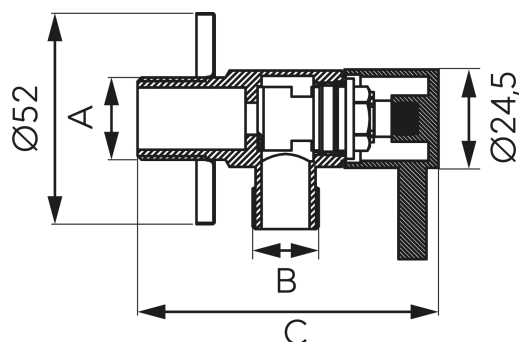

KÓD

Z295

SÉRIE

ROTONDO

NÁZEV PRODUKTU

Rohový ventil keramický s krytkou a kovovou pákou 1/2x3/8

PROVEDENÍ

chrom

OBRÁZEK

PIKTOGRAM

VLASTNOSTI PRODUKTU

- Nominální tlak [bar]: 10
- Délka [cm]: 75.3
- Maximální pracovní teplota [°C]: 100
- Média: voda
- Včetně rozet: Ano
- Průměr rozet [mm]: 52
- Typ potažení: lesk
- Uzavírací element: keramický ventil
- Provedení: 3/8"
- Šířka výrobku [mm]: 50

TECHNICKÝ VÝKRES

SPECIFIKACE

- 3_A: G1/2
- 3_B: G3/8
- C [mm]: 75
- EAN: 5901095626203
- Intrastat: 84818019
- Hmotnost brutto [kg]: 0,16
- Výška výrobku [mm]: 65
- Hloubka výrobku [mm]: 75