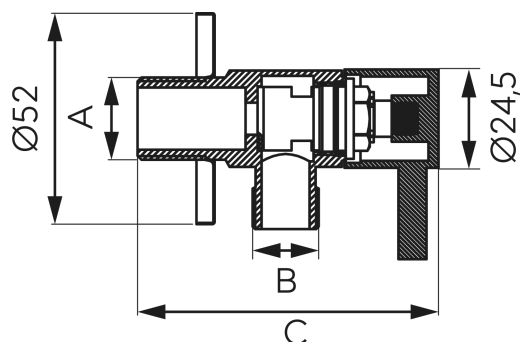

KÓD

Z295-BL

SÉRIE

ROTONDO

NÁZEV PRODUKTU

Rohový ventil keramický s krytkou a kovovou pákou 1/2x3/8

PROVEDENÍ

černá

OBRÁZEK

PIKTOGRAM

VLASTNOSTI PRODUKTU

- Nominální tlak [bar]: 10
- Délka [cm]: 79
- Maximální pracovní teplota [°C]: 100
- Média: voda
- Včetně rozet: Ano
- Průměr rozet [mm]: 52
- Typ potažení: matná
- Uzavírací element: keramický ventil
- Provedení: černá

TECHNICKÝ VÝKRES

SPECIFIKACE

- 3_A: G1/2
- 3_B: G3/8
- C [mm]: 75
- EAN: 5903738223572
- Intrastat: 84818019
- Hmotnost brutto [kg]: 0,158