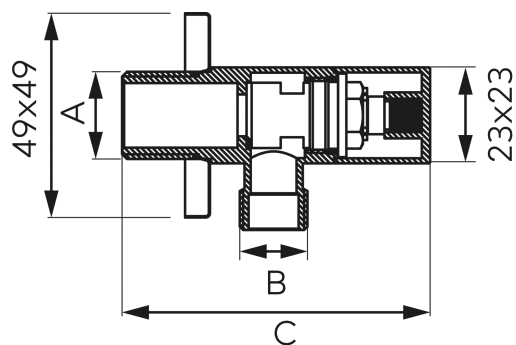

KÓD

Z293

SÉRIE

QUADRO

NÁZEV PRODUKTU

Rohový ventil keramický s krytkou a kovovou pákou 1/2x3/8

PROVEDENÍ

chrom

OBRÁZEK

PIKTOGRAM

VLASTNOSTI PRODUKTU

- Nominální tlak [bar]: 10
- Délka [cm]: 74,5
- Maximální pracovní teplota [°C]: 100
- Média: voda
- Včetně rozet: Ano
- Typ potažení: lesk
- Rozměr hranaté rozety [mm]: 49x49
- Uzavírací element: keramický ventil
- Provedení: 3/8"
- Šířka výrobku [mm]: 50

TECHNICKÝ VÝKRES

SPECIFIKACE

- 3_A: G1/2
- 3_B: G3/8
- C [mm]: 75
- EAN: 5901095626234
- Intrastat: 84818019
- Hmotnost brutto [kg]: 0,17
- Výška výrobku [mm]: 55
- Hloubka výrobku [mm]: 75