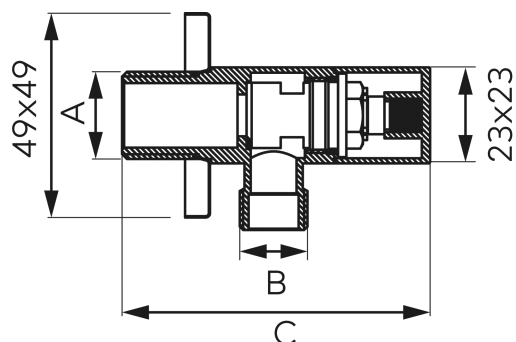

KÓD

Z293-BL

SÉRIE

QUADRO

NÁZEV PRODUKTU

Rohový ventil keramický s krytkou a kovovou pákou 1/2x3/8

PROVEDENÍ

černá

OBRÁZEK

PIKTOGRAM

VLASTNOSTI PRODUKTU

- Nominální tlak [bar]: 10
- Maximální pracovní teplota [°C]: 100
- Média: voda
- Včetně rozet: Ano
- Typ potažení: matná
- Rozměr hranaté rozety [mm]: 49x49
- Uzavírací element: keramická kartuše
- Provedení: černá

TECHNICKÝ VÝKRES

SPECIFIKACE

- 3_A: G1/2
- 3_B: G3/8
- C [mm]: 75
- EAN: 5903738223534
- Intrastat: 84818019
- Hmotnost brutto [kg]: 0,17