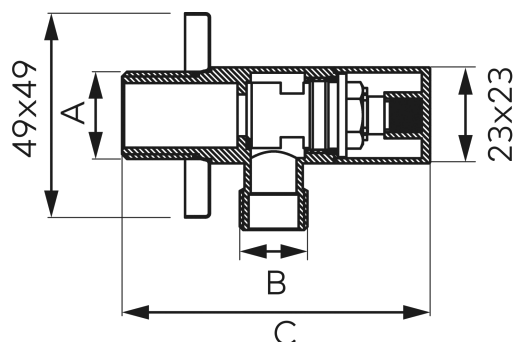

KÓD

Z293-BL

SÉRIE

QUADRO

NÁZEV PRODUKTU

Rohový ventil keramický s krytkou a kovovou pákou 1/2x3/8

PROVEDENÍ

černá

OBRÁZEK

PIKTOGRAM

VLASTNOSTI PRODUKTU

- Nominální tlak [bar]: 10
- Délka [cm]: 77
- Maximální pracovní teplota [°C]: 100
- Média: voda
- Včetně rozet: Ano
- Typ potažení: matná
- Rozměr hranaté rozety [mm]: 49x49
- Uzavírací element: keramický ventil
- Provedení: černá

TECHNICKÝ VÝKRES

SPECIFIKACE

- 3\_A: G1/2
- 3\_B: G3/8
- C [mm]: 75
- EAN: 5903738223534
- Intrastat: 84818019
- Hmotnost brutto [kg]: 0,172