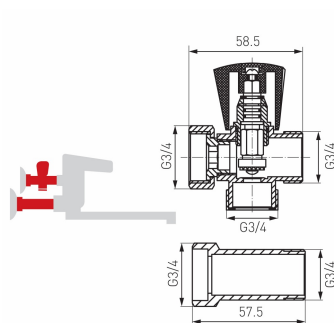

PIKTOGRAM

VLASTNOSTI PRODUKTU

- Barva rukojeti: chrom
- Rozměr A: G3/4
- Wymiar B: G3/4
- Wymiar C: 57.5
- Připojení: 3/4"
- Typ spoje: Š
- Typ úchytu: Rukojeť
- Média: voda
- Nominální tlak [bar]: 10
- Provedení: 3/4"x3/4"x3/4"
- Typ : Rohové ventily

TECHNICKÝ VÝKRES