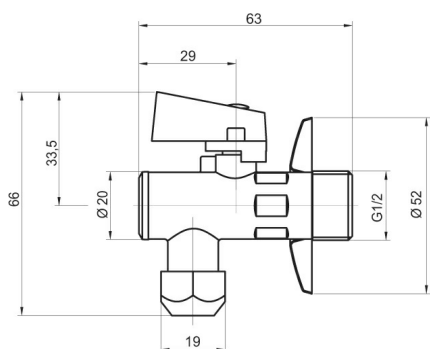

KÓD

Z1238MKF

NÁZEV PRODUKTU

Rohový ventil s filtrem, kov pákou a převl matkou 1/2x3/8

PROVEDENÍ

chrom

OBRÁZEK

VLASTNOSTI PRODUKTU

- Provedení: 1/2"x3/8"
- Typ : Rohové ventily s matkou

TECHNICKÝ VÝKRES

SPECIFIKACE

- EAN: 8590309071372
- Intrastat: 84818019
- Hmotnost brutto [kg]: 0,111