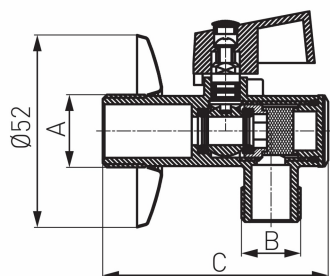

SYMBOL ZAKŁADOWY

Z1238KF

NAZWA PRODUKTU

Zawór kątowy kulowy z filtrem

KOLOR (WYKOŃCZENIE)

chrom

ZDJĘCIE GŁÓWNE

IKONY

CECHY PRODUKTU

- Rodzaj przyłączenia: wkrętny
- Wbudowany filtr: tak
- Rodzaj uchwyty: pokrętło
- Media: woda
- Ciśnienie nominalne [bar]: 10
- Rozeta w zestawie: tak
- Kod kreskowy: opakowanie z kodem kreskowym umożliwiającym sprzedaż detaliczną
- Szerokość [mm]: 18

RYSUNEK TECHNICZNY

SPECYFIKACJA

- Wymiar A: G1/2
- Wymiar B: G3/8
- Wymiar C: 63
- Przyłącze: 1/2" x 3/8"
- Wysokość [mm]: 60
- Głębokość [mm]: 65