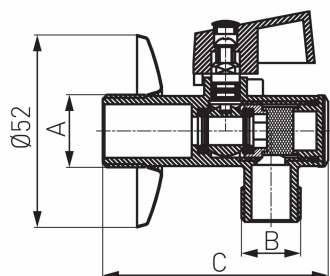

KÓD

Z1238KF

NÁZEV PRODUKTU

Rohový ventil s filtrem, krytkou a kovovou pákou 1/2x3/8

PROVEDENÍ

chrom

OBRÁZEK

PIKTOGRAM

VLASTNOSTI PRODUKTU

- Typ spoje: Š
- Vestavěný filtr: Ano
- Typ úchytu: Rukojeť
- Média: voda
- Nominální tlak [bar]: 10
- Včetně rozet: Ano
- Provedení: 1/2"x3/8"
- Typ : Rohové ventily
- Šířka výrobku [mm]: 18

TECHNICKÝ VÝKRES

SPECIFIKACE

- Rozměr A: G1/2
- Rozměr B: G3/8
- Rozměr C: 63
- Připojení: 1/2" x 3/8"
- EAN: 5901095649530
- Intrastat: 84818081
- Hmotnost brutto [kg]: 0,138
- Výška výrobku [mm]: 60
- Hloubka výrobku [mm]: 65