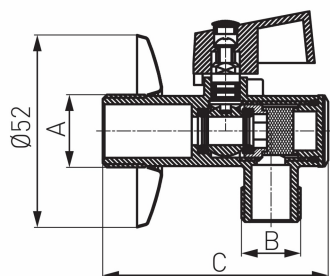

KÓD

Z1238KF

NÁZEV PRODUKTU

Rohový ventil s filtrem, krytkou a kovovou pákou 1/2x3/8

PROVEDENÍ

chrom

OBRÁZEK

PIKTOGRAM

VLASTNOSTI PRODUKTU

- Barva rukojeti: chrom
- Průměr rozet [mm]: 52
- Typ spoje: Š
- Vestavěný filtr: Ano
- Typ úchytu: Rukojeť
- Média: voda
- Nominální tlak [bar]: 10
- Včetně rozet: Ano
- Provedení: 1/2"x3/8"
- Typ : Rohové ventily
- Šířka výrobku [mm]: 18

TECHNICKÝ VÝKRES

SPECIFIKACE

- Rozměr A: G1/2
- Rozměr B: G3/8
- Rozměr C: 63
- Připojení: 1/2" x 3/8"
- EAN: 5901095649530
- Intrastat: 84818081
- Hmotnost brutto [kg]: 0,138
- Výška výrobku [mm]: 60
- Hloubka výrobku [mm]: 65