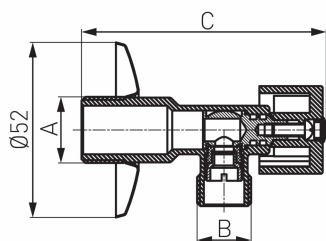

SYMBOL ZAKŁADOWY

Z1238K

NAZWA PRODUKTU

Zawór kątowy kulowy

KOLOR (WYKOŃCZENIE)

chrom

ZDJĘCIE GŁÓWNE

IKONY

CECHY PRODUKTU

- Rodzaj przyłączenia: wkrętny
- Rodzaj uchwyty: pokrętło
- Media: woda
- Ciśnienie nominalne [bar]: 10
- Rozeta w zestawie: tak
- Kod kreskowy: opakowanie z kodem kreskowym umożliwiającym sprzedaż detaliczną

RYСУNEK TECHNICZNY

SPECYFIKACJA

- Wymiar A: G1/2
- Wymiar B: G3/8
- Wymiar C: 75.2
- Przyłącze: 1/2" x 3/8"