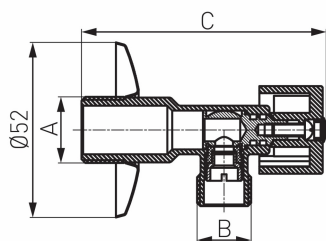

KÓD

Z1238K

NÁZEV PRODUKTU

Rohový ventil s krytkou a kovovou pákou 1/2x3/8

PROVEDENÍ

chrom

OBRÁZEK

PIKTOGRAM

VLASTNOSTI PRODUKTU

- Typ spoje: Š
- Typ úchytu: Rukojeť
- Média: voda
- Nominální tlak [bar]: 10
- Včetně rozet: Ano
- Provedení: 3/8"

TECHNICKÝ VÝKRES

SPECIFIKACE

- Rozměr A: G1/2
- Rozměr B: G3/8
- Rozměr C: 75.2
- Připojení: 1/2" x 3/8"
- EAN: 5901095649547
- Intrastat: 84818081
- Hmotnost brutto [kg]: 0,116