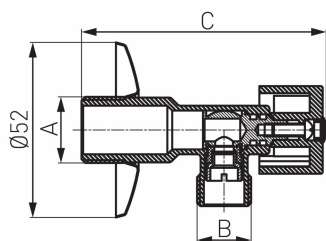

KÓD

Z1238K

NÁZEV PRODUKTU

Rohový ventil s krytkou a kovovou pákou 1/2x3/8

PROVEDENÍ

chrom

OBRÁZEK

PIKTOGRAM

VLASTNOSTI PRODUKTU

- Barva rukojeti: chrom
- Průměr rozet [mm]: 52
- Typ spoje: Š
- Typ úchytu: Rukojeť
- Média: voda
- Nominální tlak [bar]: 10
- Včetně rozet: Ano
- Provedení: 3/8"

TECHNICKÝ VÝKRES

SPECIFIKACE

- Rozměr A: G1/2
- Rozměr B: G3/8
- Rozměr C: 75.2
- Připojení: 1/2" x 3/8"
- EAN: 5901095649547
- Intrastat: 84818081
- Hmotnost brutto [kg]: 0,116