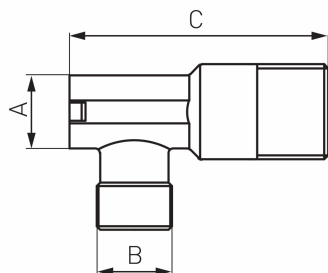

KÓD

Z1238G

NÁZEV PRODUKTU

Rohový vřetenový ventil 1/2"x3/8"

PROVEDENÍ

chrom

OBRÁZEK

PIKTOGRAM

VLASTNOSTI PRODUKTU

- Barva rukojeti: chrom
- Průměr rozet [mm]: 52
- Typ spoje: Š
- Typ úchytu: Rukojeť
- Média: voda
- Nominální tlak [bar]: 10
- Včetně rozet: Ano
- Provedení: 3/8"
- Typ : Rohové ventily
- Šířka výrobku [mm]: 23

TECHNICKÝ VÝKRES

SPECIFIKACE

- Rozměr A: G1/2
- Rozměr B: G3/8
- Rozměr C: 78.5
- Připojení: 1/2" x 3/8"
- EAN: 5901095659928
- Intrastat: 84818019
- Hmotnost brutto [kg]: 0,125
- Výška výrobku [mm]: 40
- Hloubka výrobku [mm]: 90