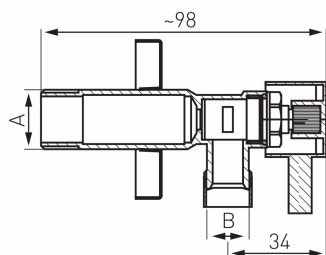

COD PRODUS

**Z1238C**

NUMELE PRODUSULUI

Robinet colțar, cartuş ceramic și manetă metalică, 1/2"x3/8"

CULOARE

crom

FOTOGRAFIE PRODUS

PICTOGRAME

CARACTERISTICI PRODUS

- Tip racord: FE
- Tip suport: buton
- Mediu de lucru: apă
- Presiune nominală [bar]: 10
- Rozetă inclusă: da
- Cod de bare: ambalaj cu cod de bare pentru vânzarea cu amănuntul

DESEN TEHNIC

SPECIFICATION

- Dimensiune A: G1/2
- Dimensiune B: G3/8
- Dimensiune C: 98
- Racord: 1/2" x 3/8"