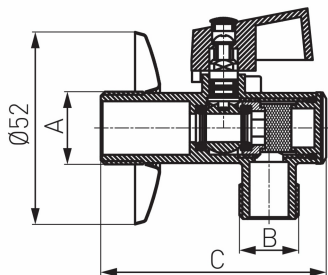

SYMBOL ZAKŁADOWY

Z1234KF

NAZWA PRODUKTU

Zawór kątowy kulowy z filtrem

KOLOR (WYKOŃCZENIE)

chrom

ZDJĘCIE GŁÓWNE

IKONY

CECHY PRODUKTU

- Rodzaj przyłączenia: wkrętny
- Wbudowany filtr: tak
- Rodzaj uchwyty: pokrętło
- Media: woda
- Ciśnienie nominalne [bar]: 10
- Rozeta w zestawie: tak
- Kod kreskowy: opakowanie z kodem kreskowym umożliwiającym sprzedaż detaliczną

RYSUNEK TECHNICZNY

SPECYFIKACJA

- Wymiar A: G1/2
- Wymiar B: G3/4
- Wymiar C: 63
- Przyłącze: 1/2" x 3/4"