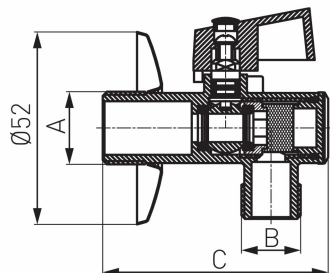

KÓD

Z1234KF

NÁZEV PRODUKTU

Pračkový rohový ventil s filtrem krytkou a kov.pákou 1/2x3/4"

PROVEDENÍ

chrom

OBRÁZEK

PIKTOGRAM

VLASTNOSTI PRODUKTU

- Barva rukojeti: chrom
- Průměr rozet [mm]: 52
- Typ spoje: Š
- Vestavěný filtr: Ano
- Typ úchytu: Rukojeť
- Média: voda
- Nominální tlak [bar]: 10
- Včetně rozet: Ano
- Provedení: 1/2"x3/4"

TECHNICKÝ VÝKRES

SPECIFIKACE

- Rozměr A: G1/2
- Rozměr B: G3/4
- Rozměr C: 63
- Připojení: 1/2" x 3/4"
- EAN: 5901095659348
- Intrastat: 84818081
- Hmotnost brutto [kg]: 0,144