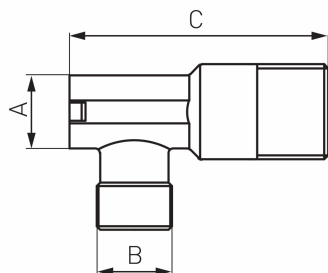

KÓD

Z1234G

NÁZEV PRODUKTU

Rohový ventil s krytkou a kovovou pákou 1/2"x3/4"

PROVEDENÍ

chrom

OBRÁZEK

PIKTOGRAM

VLASTNOSTI PRODUKTU

- Typ spoje: Š
- Typ úchytu: Rukojeť
- Média: voda
- Nominální tlak [bar]: 10
- Včetně rozet: Ano
- Provedení: 3/4"
- Typ : Rohové ventily

TECHNICKÝ VÝKRES

SPECIFIKACE

- Rozměr A: G1/2
- Rozměr B: G3/4
- Rozměr C: 78.5
- Připojení: 1/2" x 3/4"
- EAN: 5901095659935
- Intrastat: 84818019
- Hmotnost brutto [kg]: 0,132