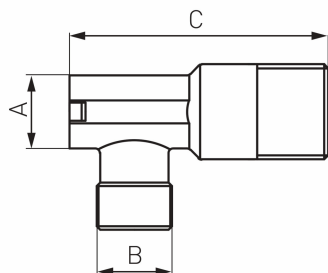

KÓD

Z1234G

NÁZEV PRODUKTU

Rohový ventil s krytkou a kovovou pákou 1/2"x3/4"

PROVEDENÍ

chrom

OBRÁZEK

PIKTOGRAM

VLASTNOSTI PRODUKTU

- Barva rukojeti: chrom
- Průměr rozet [mm]: 52
- Typ spoje: Š
- Typ úchytu: Rukojeť
- Média: voda
- Nominální tlak [bar]: 10
- Včetně rozet: Ano
- Provedení: 3/4"
- Typ : Rohové ventily

TECHNICKÝ VÝKRES

SPECIFIKACE

- Rozměr A: G1/2
- Rozměr B: G3/4
- Rozměr C: 78.5
- Připojení: 1/2" x 3/4"
- EAN: 5901095659935
- Intrastat: 84818019
- Hmotnost brutto [kg]: 0,132