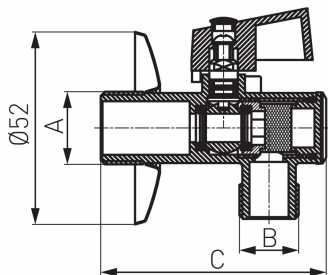

## Z1212KF

NUMELE PRODUSULUI

Robinet colțar cu bilă, filtru și manetă, PN10, 1/2"x1/2"

CULOARE

crom

FOTOGRAFIE PRODUS

PICTOGRAME

CARACTERISTICI PRODUS

- Tip racord: FE
- Filtru încorporat: da
- Tip suport: buton
- Mediu de lucru: apă
- Presiune nominală [bar]: 10
- Rozetă inclusă: da
- Cod de bare: ambalaj cu cod de bare pentru vânzarea cu amănuntul

DESEN TEHNIC

SPECIFICATION

- Dimensiune A: G1/2
- Dimensiune B: G1/2
- Dimensiune C: 63
- Racord: 1/2" x 1/2"