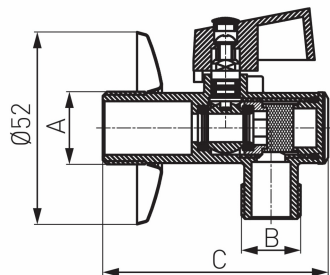

## Z1212KF

NAZWA PRODUKTU

Zawór kątowy kulowy z filtrem

KOLOR (WYKOŃCZENIE)

chrom

ZDJĘCIE GŁÓWNE

IKONY

CECHY PRODUKTU

- Rodzaj przyłączenia: wkrętny
- Wbudowany filtr: tak
- Rodzaj uchwyty: pokrętło
- Media: woda
- Ciśnienie nominalne [bar]: 10
- Rozeta w zestawie: tak
- Kod kreskowy: opakowanie z kodem kreskowym umożliwiającym sprzedaż detaliczną

RYSUNEK TECHNICZNY

SPECYFIKACJA

- Wymiar A: G1/2
- Wymiar B: G1/2
- Wymiar C: 63
- Przyłącze: 1/2" x 1/2"