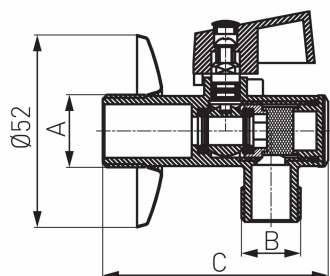

KÓD

Z1212KF

NÁZEV PRODUKTU

Rohový ventil s filtrem, krytkou a kovovou pákou 1/2x1/2

PROVEDENÍ

chrom

OBRÁZEK

PIKTOGRAM

VLASTNOSTI PRODUKTU

- Barva rukojeti: chrom
- Průměr rozet [mm]: 52
- Typ spoje: Š
- Vestavěný filtr: Ano
- Typ úchytu: Rukojeť
- Média: voda
- Nominální tlak [bar]: 10
- Včetně rozet: Ano
- Provedení: 1/2"x1/2"
- Typ : Rohové ventily

TECHNICKÝ VÝKRES

SPECIFIKACE

- Rozměr A: G1/2
- Rozměr B: G1/2
- Rozměr C: 63
- Připojení: 1/2" x 1/2"
- EAN: 5901095659331
- Intrastat: 84818081
- Hmotnost brutto [kg]: 0,139