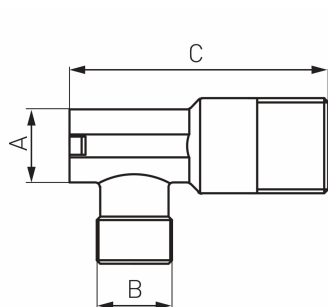

KÓD

Z1212G

NÁZEV PRODUKTU

Rohový vřetenový ventil 1/2"x1/2"

PROVEDENÍ

chrom

OBRÁZEK

PIKTOGRAM

VLASTNOSTI PRODUKTU

- Typ připojení: Š
- Typ úchytu: rukojeť
- Média: voda
- Nominální tlak [bar]: 10
- Včetně rozet: Ano
- Provedení: 1/2"x1/2"

TECHNICKÝ VÝKRES

SPECIFIKACE

- Rozměr A: G1/2
- Rozměr B: G1/2
- Rozměr C: 78.5
- Připojení: 1/2" x 1/2"
- EAN: 5901095659942
- Intrastat: 84818019
- Hmotnost brutto [kg]: 0.13