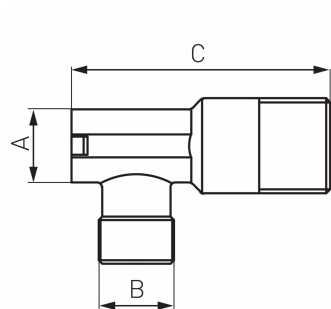

KÓD

Z1212G

NÁZEV PRODUKTU

Rohový vřetenový ventil 1/2"x1/2"

PROVEDENÍ

chrom

OBRÁZEK

PIKTOGRAM

VLASTNOSTI PRODUKTU

- Typ připojení: Š
- Typ úchytu: rukojeť
- Média: voda
- Nominální tlak [bar]: 10
- Včetně rozet: Ano
- Provedení: 1/2"x1/2"

TECHNICKÝ VÝKRES

SPECIFIKACE

- Rozměr A: G1/2
- Rozměr B: G1/2
- Rozměr C: 78.5
- Připojení: 1/2" x 1/2"
- EAN: 5901095659942
- Intrastat: 84818019
- Hmotnost brutto [kg]: 0.13