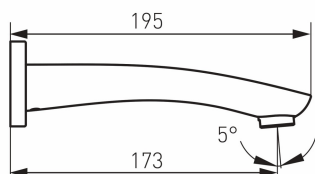

- Délka [mm]: 195
- Včetně dodatečného příslušenství: rozeta
- Montáž: Nástěnný
- Typ připojení: připojení G1/2
- Typ aerátoru: žádný
- Typ potažení: lesk
- Dosah výtokového ramene [mm]: 173
- Šířka [mm]: 75

TECHNICKÝ VÝKRES

SPECIFIKACE

- EAN: 5901095664526
- Intrastat: 84819000
- Hmotnost brutto [kg]: 0,67
- Hloubka [mm]: 195
- Výška [mm]: 55