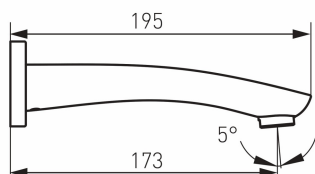

- Délka [cm]: 195
- Včetně dodatečného příslušenství: Rozeta
- Montáž: Nástěnná
- Typ spoje: připojení G1/2
- Typ aerátoru: brak
- Typ potažení: lesk
- Dosah výtokového ramene [mm]: 173
- Šířka výrobku [mm]: 75

TECHNICKÝ VÝKRES

SPECIFIKACE

- EAN: 5901095664526
- Intrastat: 84819000
- Hmotnost brutto [kg]: 0,665
- Hloubka výrobku [mm]: 195
- Výška výrobku [mm]: 55