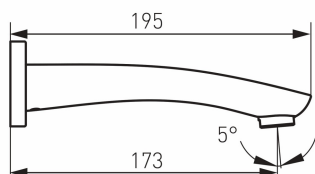

- Délka [cm]: 195
- Včetně dodatečného příslušenství: Rozeta
- Montáž: Nástěnná
- Typ spoje: připojení G1/2
- Typ aerátoru: brak
- Typ potažení: lesk
- Dosah výtokového ramene [mm]: 173
- Provedení: chrom
- Šířka výrobku [mm]: 75

TECHNICKÝ VÝKRES

SPECIFIKACE

- EAN: 5901095664526
- Intrastat: 84819000
- Hmotnost brutto [kg]: 0,665
- Hloubka výrobku [mm]: 195
- Výška výrobku [mm]: 55