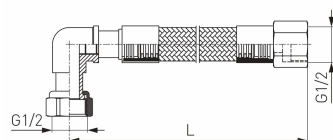

KÓD

WGK1500

NÁZEV PRODUKTU

Plynová přípojovací hadice s kolínkem 1/2" MM-1,5m

PROVEDENÍ

žlutá

OBRÁZEK

PIKTOGRAM

VLASTNOSTI PRODUKTU

- Maximální pracovní teplota [°C]: 60
- Typ spoje: MM
- Počet otočných konců hadice: 2
- Materiál těla/výrobní materiál: spirálová trubice s nerezovým opletem
- Materiál na ochranu hadice: PVC
- Média: plyn
- Nominální tlak [bar]: 0.5
- Pracovní rozsah [°C]: T2 (-20°C do 60°C)
- Provedení: MK - 1,5m

TECHNICKÝ VÝKRES

SPECIFIKACE

- Rozměr A: 1500
- Připojení: 1/2"
- EAN: 5901095675386
- Intrastat: 83071000
- Hmotnost brutto [kg]: 0,59