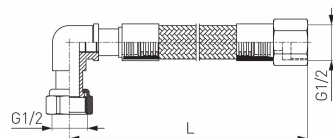

KÓD

WGK0750

NÁZEV PRODUKTU

Plynová přípojovací hadice s kolínkem 1/2" MM-0,75m

PROVEDENÍ

žlutá

OBRÁZEK

PIKTOGRAM

VLASTNOSTI PRODUKTU

- Typ spoje: MM
- Počet otočných konců hadice: 2
- Materiál těla/výrobní materiál: spirálová trubice s nerezovým opletem
- Materiál na ochranu hadice: PVC
- Média: plyn
- Nominální tlak [bar]: 0.5
- Pracovní rozsah [°C]: T2 (-20°C do 60°C)
- Provedení: MK - 0,75m

TECHNICKÝ VÝKRES

SPECIFIKACE

- Rozměr A: 750
- Připojení: 1/2"
- EAN: 5901095675416
- Intrastat: 83071000
- Hmotnost brutto [kg]: 0,42