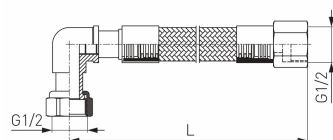

KÓD

WGK0500

NÁZEV PRODUKTU

Plynová přípojovací hadice s kolínkem 1/2" MM-0,5m

PROVEDENÍ

žlutá

OBRÁZEK

PIKTOGRAM

VLASTNOSTI PRODUKTU

- Maximální pracovní teplota [°C]: 60
- Typ spoje: MM
- Počet otočných konců hadice: 2
- Materiál těla/výrobní materiál: spirálová trubice s nerezovým opletem
- Materiál na ochranu hadice: PVC
- Média: plyn
- Nominální tlak [bar]: 0.5
- Pracovní rozsah [°C]: T2 (-20°C do 60°C)
- Provedení: MK - 0,5m

TECHNICKÝ VÝKRES

SPECIFIKACE

- Rozměr A: 500
- Připojení: 1/2"
- EAN: 5901095675423
- Intrastat: 83071000
- Hmotnost brutto [kg]: 0,38