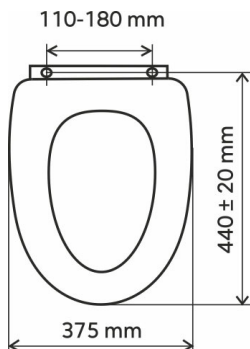

COD PRODUS

WC/WENGE

NUMELE PRODUSULUI

Capac WC, MDF

CULOARE

wenge

FOTOGRAFIE PRODUS

CARACTERISTICI PRODUS

- Lățime [mm]: 375
- Lungime [mm]: 440 ± 20
- Distanța dintre dispozitivele de fixare [mm]: 110 - 180
- Material: MDF

DESEN TEHNIC

SPECIFICATION

- Înălțime [mm]: 58
- Adâncime [mm]: 440