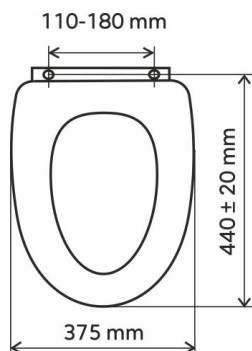

VLASTNOSTI PRODUKTU

- Šířka výrobku [mm]: 375
- Délka [cm]: 440 ± 20
- Rozteč upevňovacích prvků [mm]: 110 - 180
- Materiál : MDF
- Provedení: dýchované MDF
- Typ : kovové úchyty

TECHNICKÝ VÝKRES

SPECIFIKACE

- EAN: 8590309047889
- Intrastat: 44219910
- Hmotnost brutto [kg]: 3,296
- Výška výrobku [mm] : 58
- Hloubka výrobku [mm]: 440