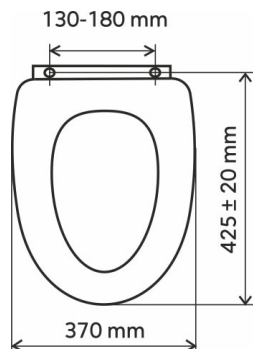

## WC/UNIVERSAL

NUMELE PRODUSULUI

Capac WC, duroplast

CULOARE

alb

FOTOGRAFIE PRODUS

CARACTERISTICI PRODUS

- Lățime [mm]: 370
- Lungime [mm]:  $425 \pm 20$
- Distanța dintre dispozitivele de fixare [mm]: 130 - 180
- Material: duroplast

DESEN TEHNIC

SPECIFICATION

- Înălțime [mm]: 50
- Adâncime [mm]: 425